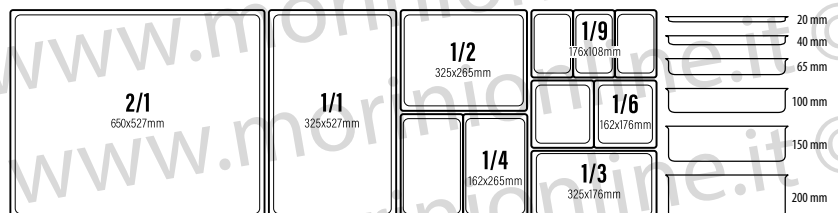

7

- 1 124063 - CASSETTA GN 1/1 CM 53X32,5 H 10
- 2 124064 - CASSETTA GN 1/2 CM 32,5X26,5 H 10
- 3 124065 - CASSETTA GN 1/3 CM 32,5X17,5 H 10
- 4 124066 - CASSETTA GN 1/4 CM 26,5X17,5 H 10
- 5 124067 - CASSETTA GN 2/4 CM 53X17,5 H 10
- 6 128377 - RIALZO LEGNO H 18 PER CASSETTE GASTRONORM GN 1/1
- 7 128376 - RIALZO LEGNO H 10 PER CASSETTE GASTRONORM GN 1/1