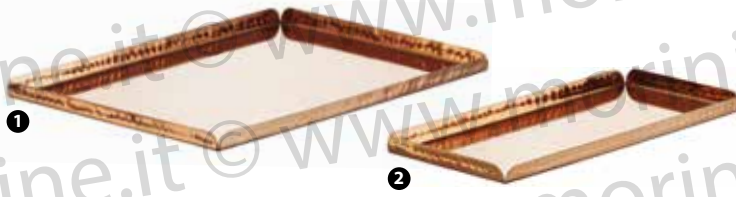

VASSOI DA PASTICCERIA INOX PLACCATO RAME, MARTELLATI SUI LATI E AD ANGOLI APERTI