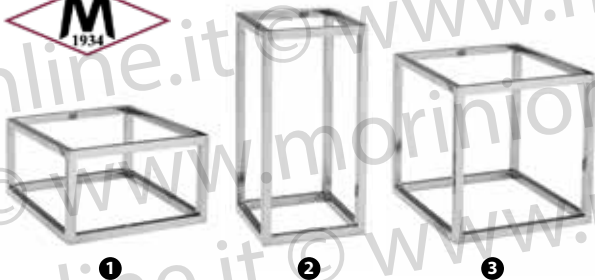

ALZATA BUFFET INOX

- **1** 126673 - CM 18X18 H 12
- **2** 126672 - CM 12X12 H 24
- **3** 126674 - CM 18X18 H 18