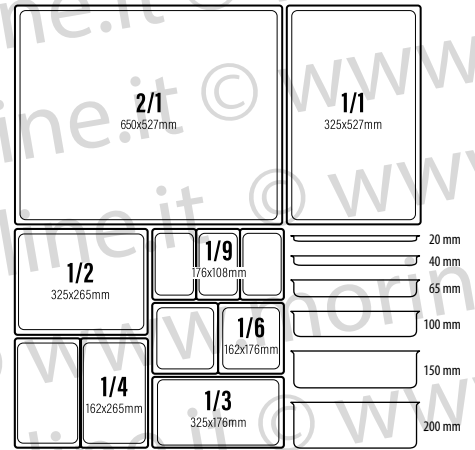

- **122053** - VASSOIO TONDO BIANCO ZIGRINATO Ø CM 45
- **125595** - VASSOIO TONDO BIANCO ZIGRINATO Ø CM 40
- **125596** - VASSOIO TONDO NERO ZIGRINATO Ø CM 40