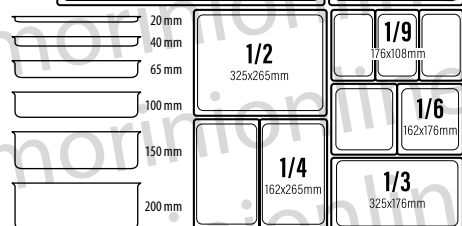

122262 - VASSOIO QUADRATO SABBIA CM 42X42 ^{FEI}
122260 - VASSOIO QUADRATO SABBIA CM 30X30 ^{FEI}