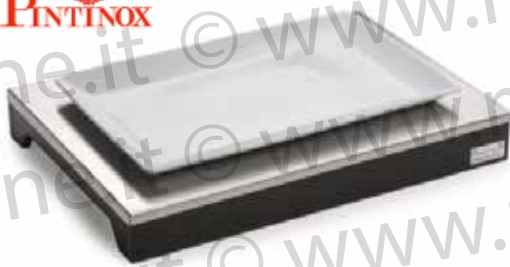

PINTINOX

107279 - ESPOSITORE HAPPY HOUR CON VASSOIO IN PORCELLANA LEGNO/INOX CM 46X32 H 5,5 (disponibile su richiesta)

PINTINOX