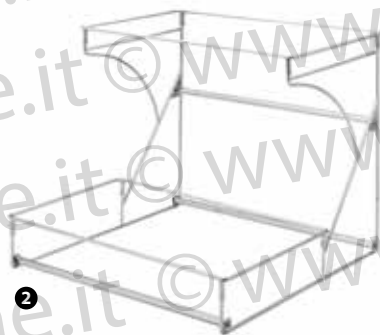

2

ALZATE INOX PER CONTENITORI GASTRONORM

1 126671 - ALZATA INOX 2 PIANI H 32 PER GN 1/2

2 126700 - ALZATA INOX 2 PIANI H 42 PER GN 1/1