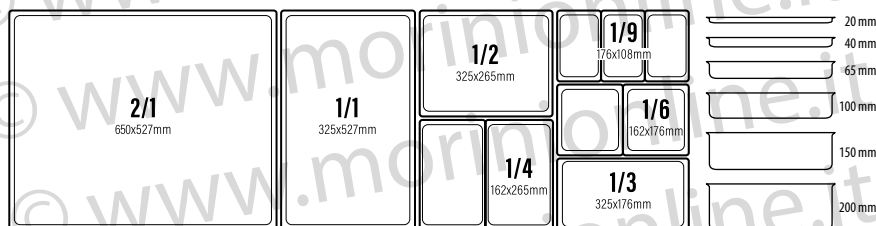

BUFFET MELAMINA

FONTI DI CALORE

MICROONE

FORNO

COLTELLI

LAVASTOVIGLIE

- **123089** - VASSOIO QUADRATO BIANCO CON FALDA
  CM 47,2X47,2 H 3,5 GR 2.905
- **123088** - VASSOIO QUADRATO BIANCO CON FALDA
  CM 42,5X42,5 H 3,5 GR 1.975
- **123087** - VASSOIO QUADRATO BIANCO CON FALDA
  CM 36X36 H 3,5 GR 1.375

- **123086** - VASSOIO QUADRATO BIANCO FONDO
  CON FALDA CM 46X46 H 7,3 GR 2.215

- **123090** - VASSOIO RETTANGOLARE BIANCO CON FALDA
  CM 56,2X32,5 H 5,7 GR 2.115

- **123139** - COPPA QUADRATA BIANCA CON RILIEVO
  CM 40X40 H 13,5 GR 1.840

- **123138** - VASSOIO QUADRATO BIANCO CON RILIEVO
  CM 35,5X35,5 H 3,2 GR 1.130

- **135511** - COPPA CONCHIGLIA CM 41X38,5 H 6 GR 806
- **135512** - COPPA CONCHIGLIA CM 33X31 H 5 GR 482

- **129479** - VASSOIO FONDO RETTANGOLARE
  MELAMINA BIANCA GN 1/1
  CM 53X32,5 H 7 GR 1.358

- **129478** - VASSOIO FONDO RETTANGOLARE
  MELAMINA BIANCA GN 2/3
  CM 35,5X32,5 H 7 GR 1.002

- **129477** - VASSOIO FONDO RETTANGOLARE
  MELAMINA BIANCA GN 1/2
  CM 32,5X26,5 H 7 GR 780

- **129476** - VASSOIO FONDO RETTANGOLARE
  MELAMINA BIANCA GN 1/3
  CM 32,5X17,5 H 7 GR 590