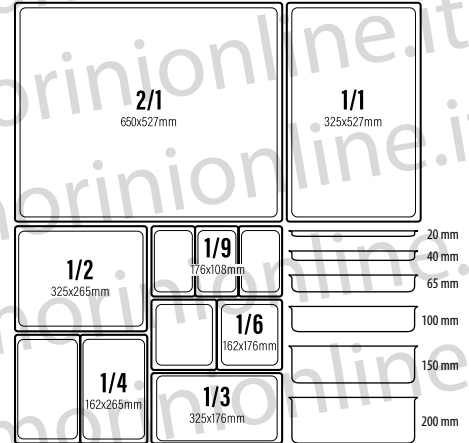

**116280** - VASSOIO ARDESIA RETTANGOLARE CM 30X10 SPESSORE MM 4

**116279** - VASSOIO ARDESIA RETTANGOLARE CM 20X13 SPESSORE MM 3

**116278** - VASSOIO ARDESIA RETTANGOLARE CM 14X8 SPESSORE MM 3

**116271** - VASSOIO ARDESIA TONDO Ø CM 28,5 SPESSORE MM 5  
**116272** - VASSOIO ARDESIA TONDO Ø CM 33 SPESSORE MM 4