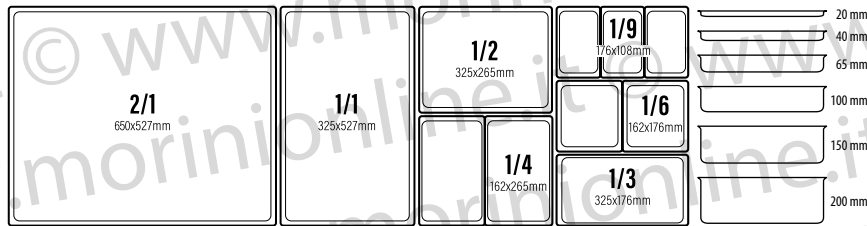

BUFFET MELAMINA

124330 - VASCA GASTRONORM NERA GN 1/1 CM 53X32,5 H 6,5 GR 1.806
124329 - VASCA GASTRONORM BIANCA GN 1/1 CM 53X32,5 H 6,5 GR 1.852

126860 - VASCA GN 1/1 ECO BIANCA CM 52,7X32,5 H 6,5 GR 1.582 ^{IEI}