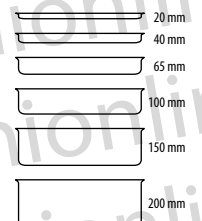

BUFFET MELAMINA

- **123091** - VASSOIO RETTANGOLARE BIANCO GN 1/1 CM 53X32,5 H 3 GR 2.125
- **123092** - VASSOIO RETTANGOLARE BIANCO GN 1/2 CM 32,5X26,5 H 3 GR 1.085
- **123093** - VASSOIO RETTANGOLARE BIANCO GN 1/3 CM 32,5X17,5 H 3 GR 740
- **123094** - VASSOIO RETTANGOLARE BIANCO GN 2/4 CM 53X16,2 H 3 GR 1.073