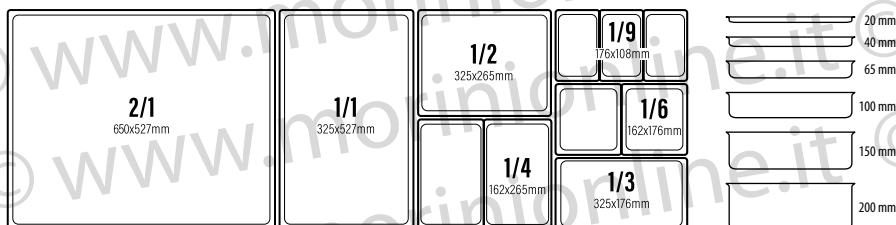

### CESTE DA BUFFET VIMINI PLASTIFICATO MARRONE

131429 - CESTA GN 1/1 CM 53X32,5 H 10

131430 - CESTA GN 2/3 CM 35,4X32,5 H 10

131427 - CESTA GN 1/2 CM 26,5X32,5 H 10

131428 - CESTA GN 1/3 CM 32,5X17,5 H 10