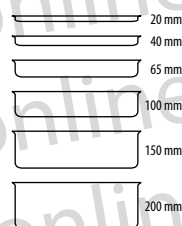

**125661** - TAGLIERE TONDO Ø CM 33

**125662** - TAGLIERE OVALE CM 53X27

**125663** - TAGLIERE CON MANICO RETTANGOLARE CM 50X19,5

**Tognana BUFFET MELAMINA EFFETTO LEGNO**

**123688** - VASSOIO RETTANGOLARE GN 1/1 CM 53X32,5 H 1,7  
**123689** - VASSOIO RETTANGOLARE GN 1/2 CM 32,5X26,5 H 1,7  
**124195** - VASSOIO RETTANGOLARE GN 1/3 CM 32,5X17,5 H 1,7