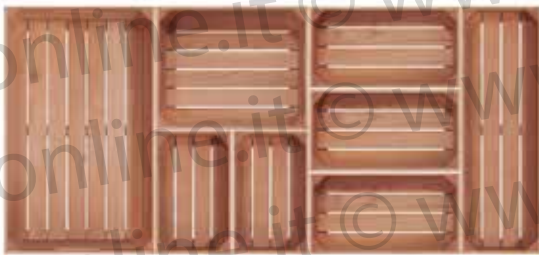

CASSETTE LEGNO GASTRONORM

1