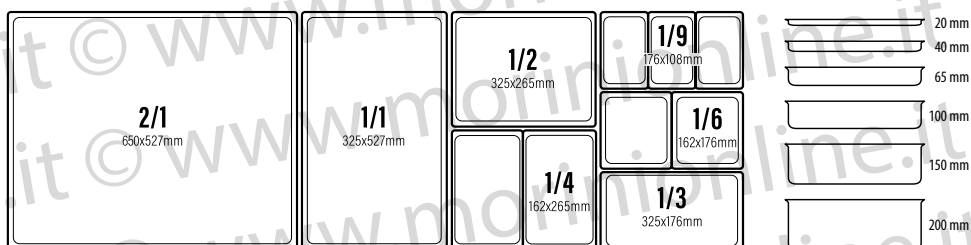

**abert**

IMPERFETTO

139658 - VASSOIO ESPOSITORE INOX  
CON BASE LEGNO Ø CM 42 H 7

139657 - VASSOIO ESPOSITORE INOX  
CON BASE LEGNO Ø CM 36 H 7

139656 - VASSOIO ESPOSITORE INOX  
CON BASE LEGNO Ø CM 31 H 4