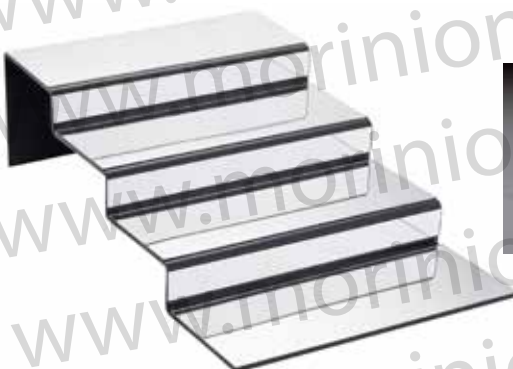

103622 - ESPOSITORE A SPECCHIO ALZATA 4 PIANI CM 60X39 H 18