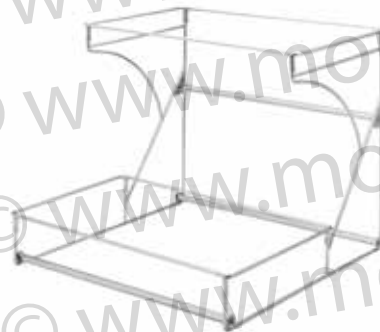

126700 - ALZATA INOX 2 PIANI H 42 PER GN 1/1

2/1 650x527mm		1/1 325x527mm		20 mm
1/2 325x265mm		1/9 176x108mm		40 mm
1/4 162x265mm		1/6 162x176mm		65 mm
1/3 325x176mm				100 mm
				150 mm
				200 mm