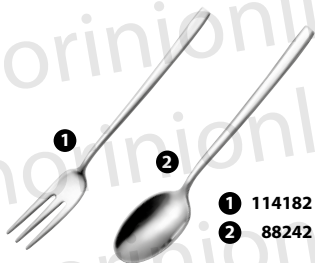

EGO MINI APPETIZER
ACCIAIO INOX 18/10

- 1 114182 - FORCHETTA DOLCE ■
- 2 88242 - CUCCHIAINO MOKA ■

abert