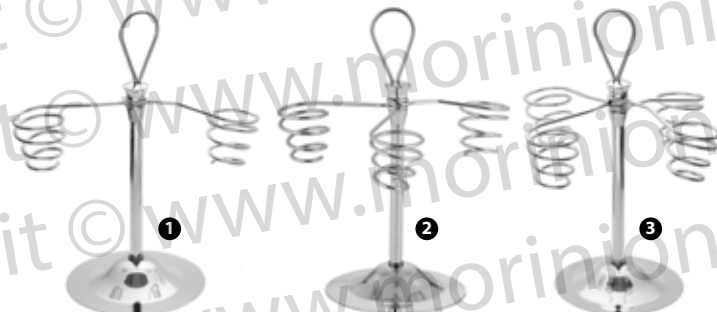

- 1 30721 - SPATOLA GELATO PIAZZA MANICO PLASTICA BIANCO CM 25
- 2 111401 - SPATOLA GELATO PIAZZA MANICO PLASTICA ROSSO CM 25
- 3 5333 - SPATOLA GELATO MANICO LUNGO CM 30

128959 - PORZIONATORE GELATO IN ALLUMINIO GRIGIO CM 8X4,2X3,3 (conf. in blister appendibile)