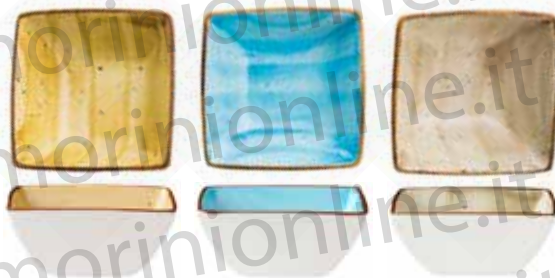

- 127151 - COPPETTA QUADRATA OCRA CM 9,7X9,7 H 4,1
- 127150 - COPPETTA QUADRATA AZZURRA CM 9,7X9,7 H 4,1
- 127152 - COPPETTA QUADRATA SABBIA CM 9,7X9,7 H 4,1