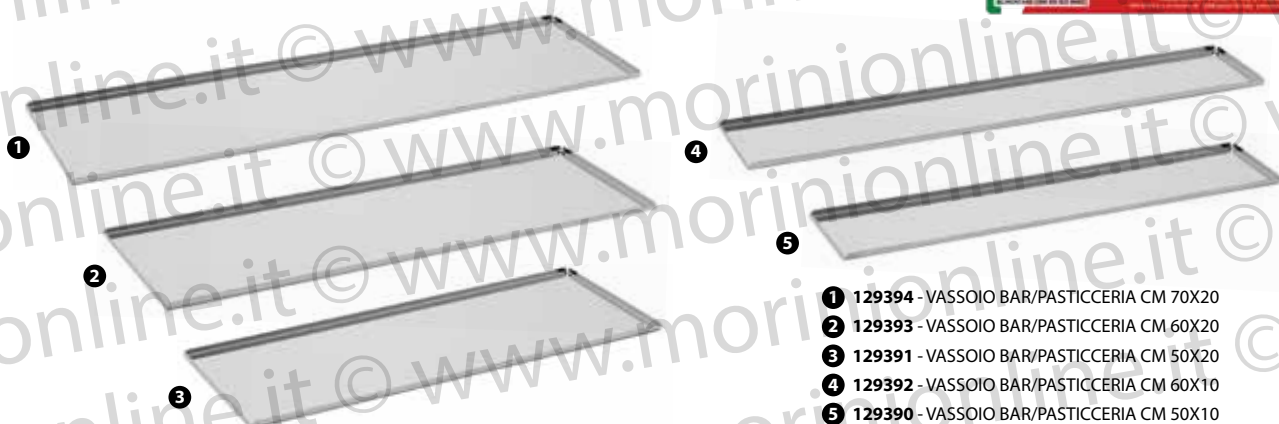

- 1 129394 - VASSOIO BAR/PASTICCERIA CM 70X20
- 2 129393 - VASSOIO BAR/PASTICCERIA CM 60X20
- 3 129391 - VASSOIO BAR/PASTICCERIA CM 50X20
- 4 129392 - VASSOIO BAR/PASTICCERIA CM 60X10
- 5 129390 - VASSOIO BAR/PASTICCERIA CM 50X10