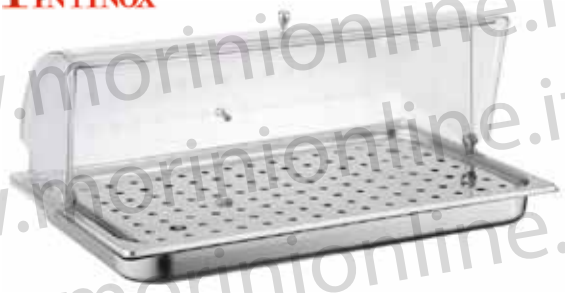

78833 - VETRINA ELETTRICA RISCALDATA RETTANGOLARE CM 53X32,5 H 24
67607 - VASSOIO RETTANGOLARE GN CON ROLL-TOP CM 53X32,5 H 20
89579 - COPERCHIO GN ROLL-TOP POLICARBONATO CM 53X32,5 H 17