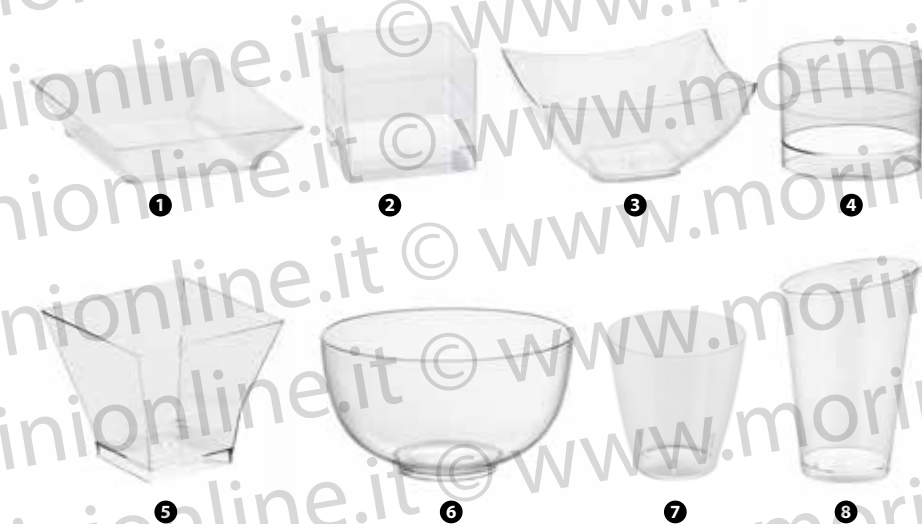

FINGER FOOD MONODOSE PS POLISTIROLO LAVABILI E RIUTILIZZABILI

- 1 107715 - PIATTINO QUADRATO CM 6,5 H 1,6 CL 4,5 CONF. 25 PZ
- 2 107721 - COPPETTA QUADRATA CM 4,7 H 4,1 CL 6 CONF. 15 PZ
- 3 107723 - COPPETTA QUADRATA CM 7,5 H 3,7 CL 9 CONF. 25 PZ
- 4 115581 - COPPETTA TONDA Ø CM 5,3 H 4 CL 6 CONF. 15 PZ ■
- 5 141868 - COPPETTA QUADRATA CM 6,2 H 5 CL 9 CONF. 25 PZ ■
- 6 141869 - COPPETTA TONDA Ø CM 8,2 H 4,5 CL 15 CONF. 12 PZ ■
- 7 141870 - COPPETTA TONDA Ø CM 5 H 5 CL 6 CONF. 25 PZ ■
- 8 107724 - BICCHIERE CONICO Ø CM 5 H 7,6 CL 7,5 CONF. 25 PZ