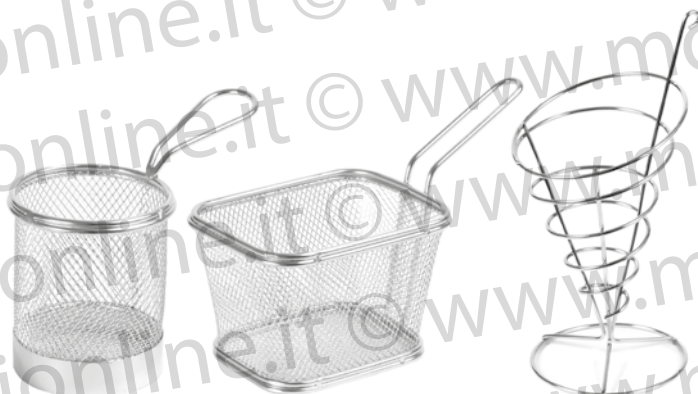

bar **bistro**

142128 - CESTELLO SERVIRE TONDO ORO FILO METALLICO Ø CM 11 H 7,5 ■

142129 - CESTELLO SERVIRE TONDO INOX FILO METALLICO Ø CM 11 H 7,5 ■

DESIGNER POLIPROPILENE

1

2

3

1 116281 - CESTELLO SERVIRE TONDO FILO INOX Ø CM 9